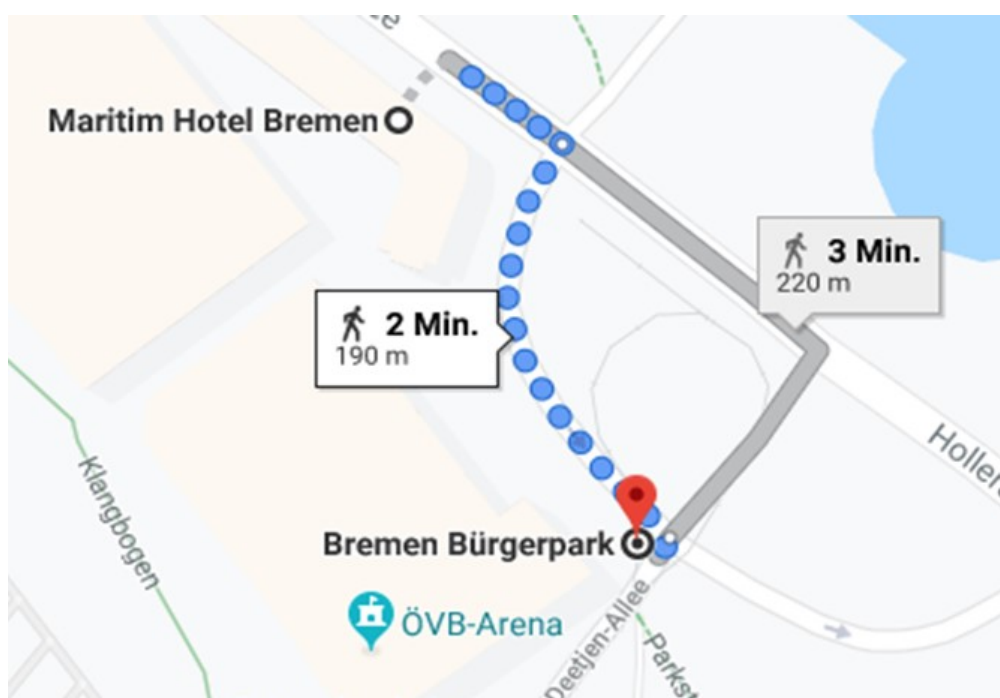

Parkplatz Bürgerweide (BREPARK), Theodor-Heuss-Allee 15, 28215 Bremen € 5,00 pro Tag

Die **Bremer Umweltzone** umfasst die Stadtteile Altstadt, östliche Vorstadt, einige Bereiche Schwachhausens sowie große Teile der Neustadt. Die Grenzen der **Umweltzone** sind deutlich durch Verkehrsschilder gekennzeichnet. Das Zusatzschild gibt an, mit welcher Plakette die Einfahrt erlaubt ist.

Öffentliche Verkehrsmittel

Die **Straßenbahnlinie 6** fährt vom Flughafen zum Hauptbahnhof. Von dort sind es ca. 5 Minuten bis zum Hotel Maritim. (Bahnhofshalle durchqueren und den Ausgang **Bürgerweide** wählen. Wenn du zwischen Congresszentrum und Bäumen geradeaus läufst, triffst du auf das Hotel Maritim.

Wenn du nicht laufen möchtest, kannst du in die Straßenbahnlinie 5 bis zur Bürgerpark fahren. (2 Haltestellen)

Jugendherberge: Vom Hauptbahnhof Straßenbahnlinie 1 in Richtung Huchting bis zur Haltestelle "Am Brill". Von dort rechts an der Weser entlang ca. 300 m zu Fuß bis zur Jugendherberge.

Tagesticket Gruppe – 3 - 5 Personen - lohnt sich preislich

. Hotel Maritim (Congress-Centrum Bremen) – Innenstadt / City (Domsheide)

Tram Bürgerpark (vor dem Hotel Maritim) Linie **5** – Hauptbahnhof = 4 min