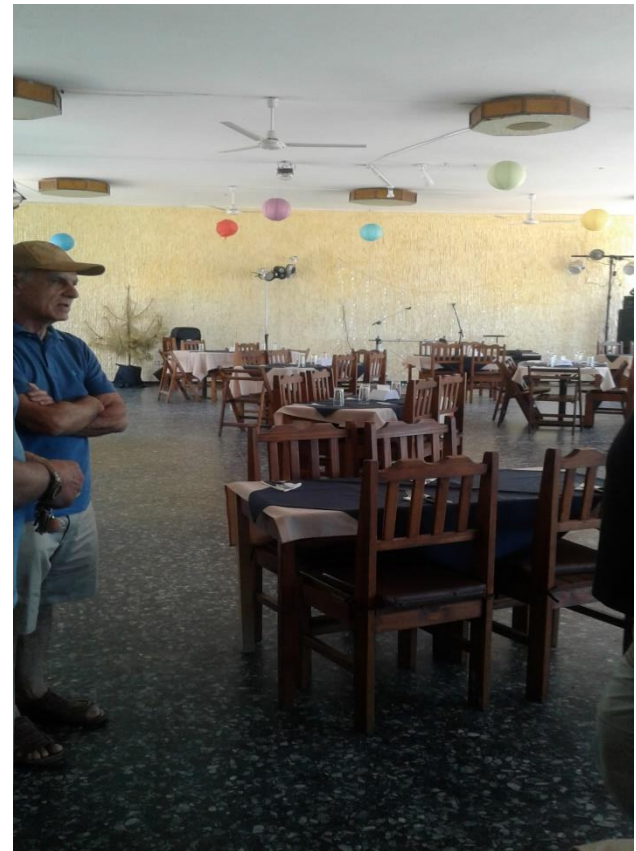

SALINAS CENTRO MILITAR

ENTRADA

COMEDOR 100P C/TERRAZA

1 GRAN COMEDOR SEPARADO POR ESTUFA LEÑA

ACCESO TERRAZA

PUERTA A COCINA

COMEDOR

DESDE LA TERRAZA

CANCHAS

HOTEL

CAMINO CON VITUMEN AL MAR

**PREDIO VISTO COMO PARA
MASTILES Y FOGATA**

TERRAZA COMEDOR Y HOTEL

FRENTE HOTEL

PLANTA BAJA FONDO CANTINA

FRENTE